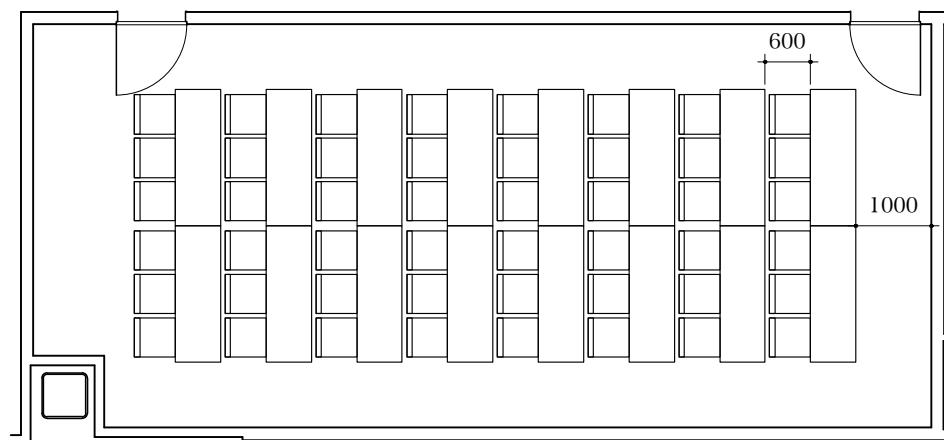

# 小会議室210

スクール形式：48席

テーブルサイズ：W1800×D600