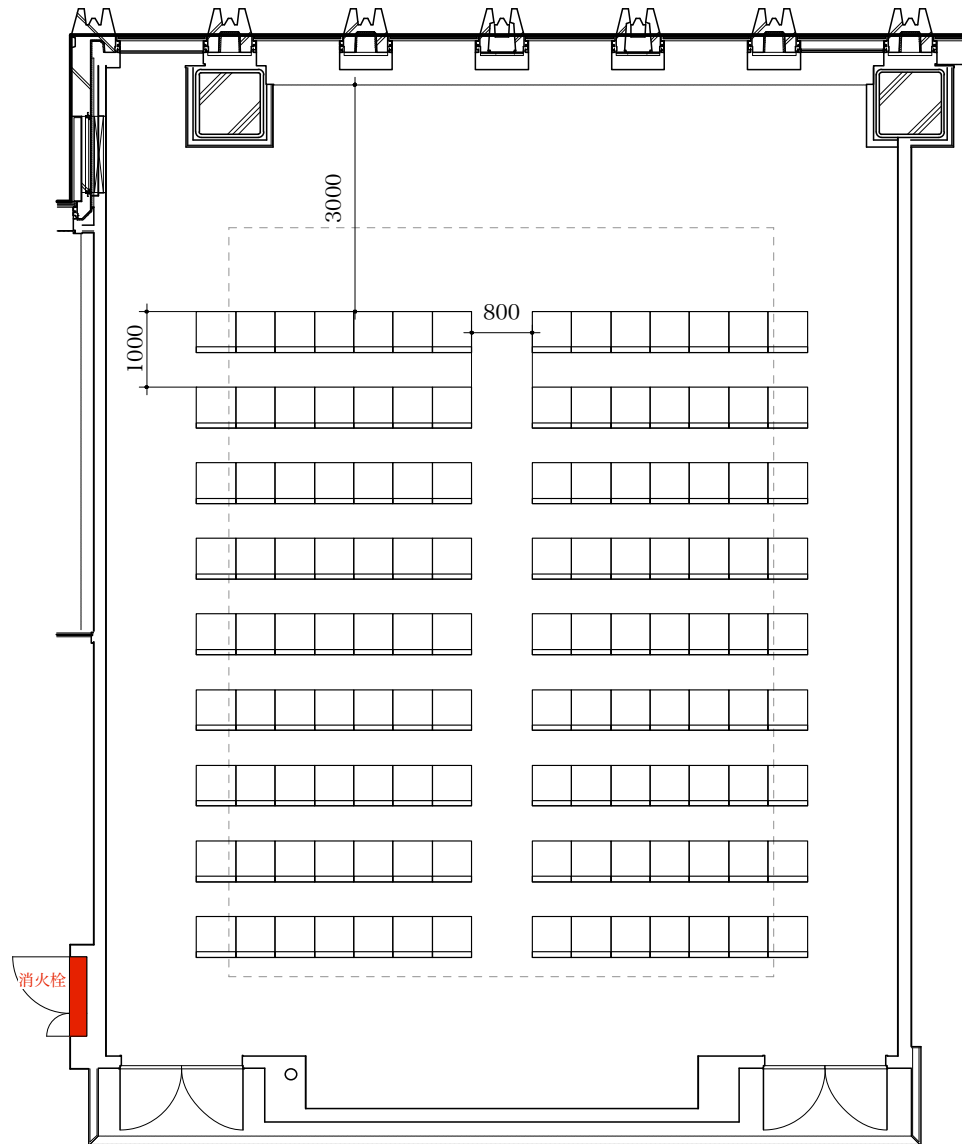

中会議室405

シアター形式：126席

S:1/100=A4

0 1m 2m 3m

名古屋コンベンションホール 4F
中会議室405