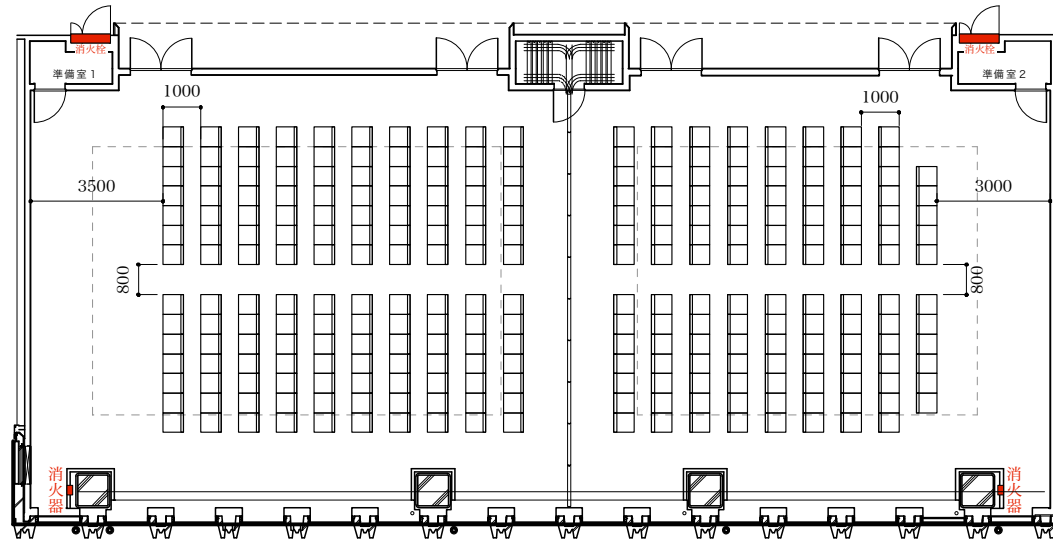

中会議室301

シアター形式：140席

中会議室302

シアター形式：123席

---天井下がりライン