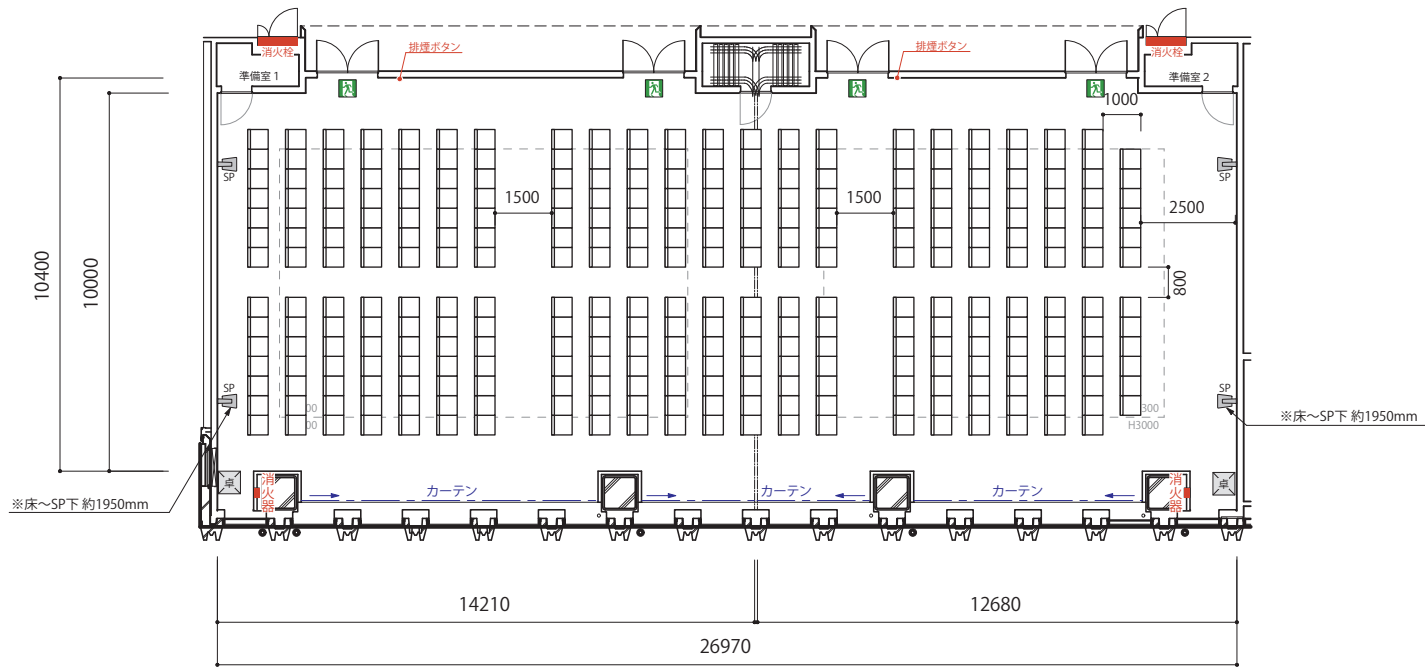

中会議室301+302

シアター形式: 306席

天井高: H3000/3300
 □□□□ …天井下がリライン

S:1/200=A4

名古屋コンベンションホール 3F
 中会議室301・302