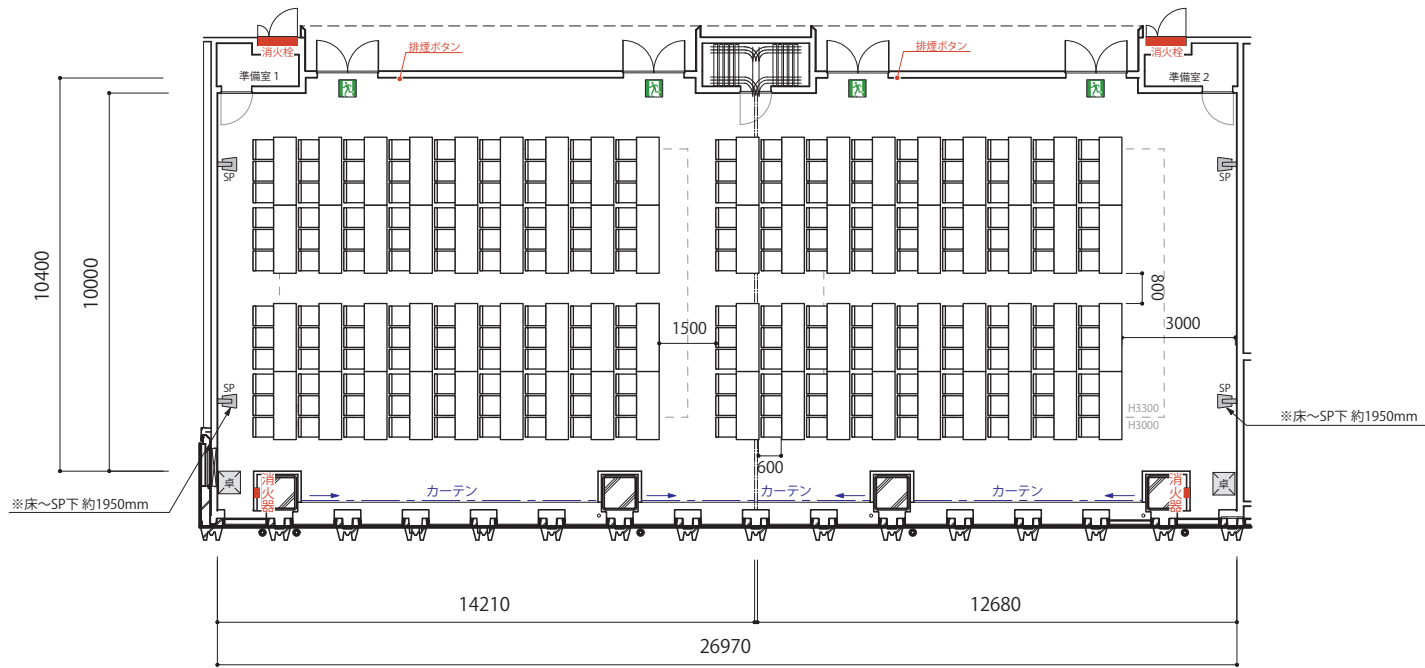

中会議室 301+302

スクール形式：216 席

天井高：H3000/3300
□□□□ …天井下がリライン

S:1/200=A4

名古屋コンベンションホール 3F
中会議室301・302