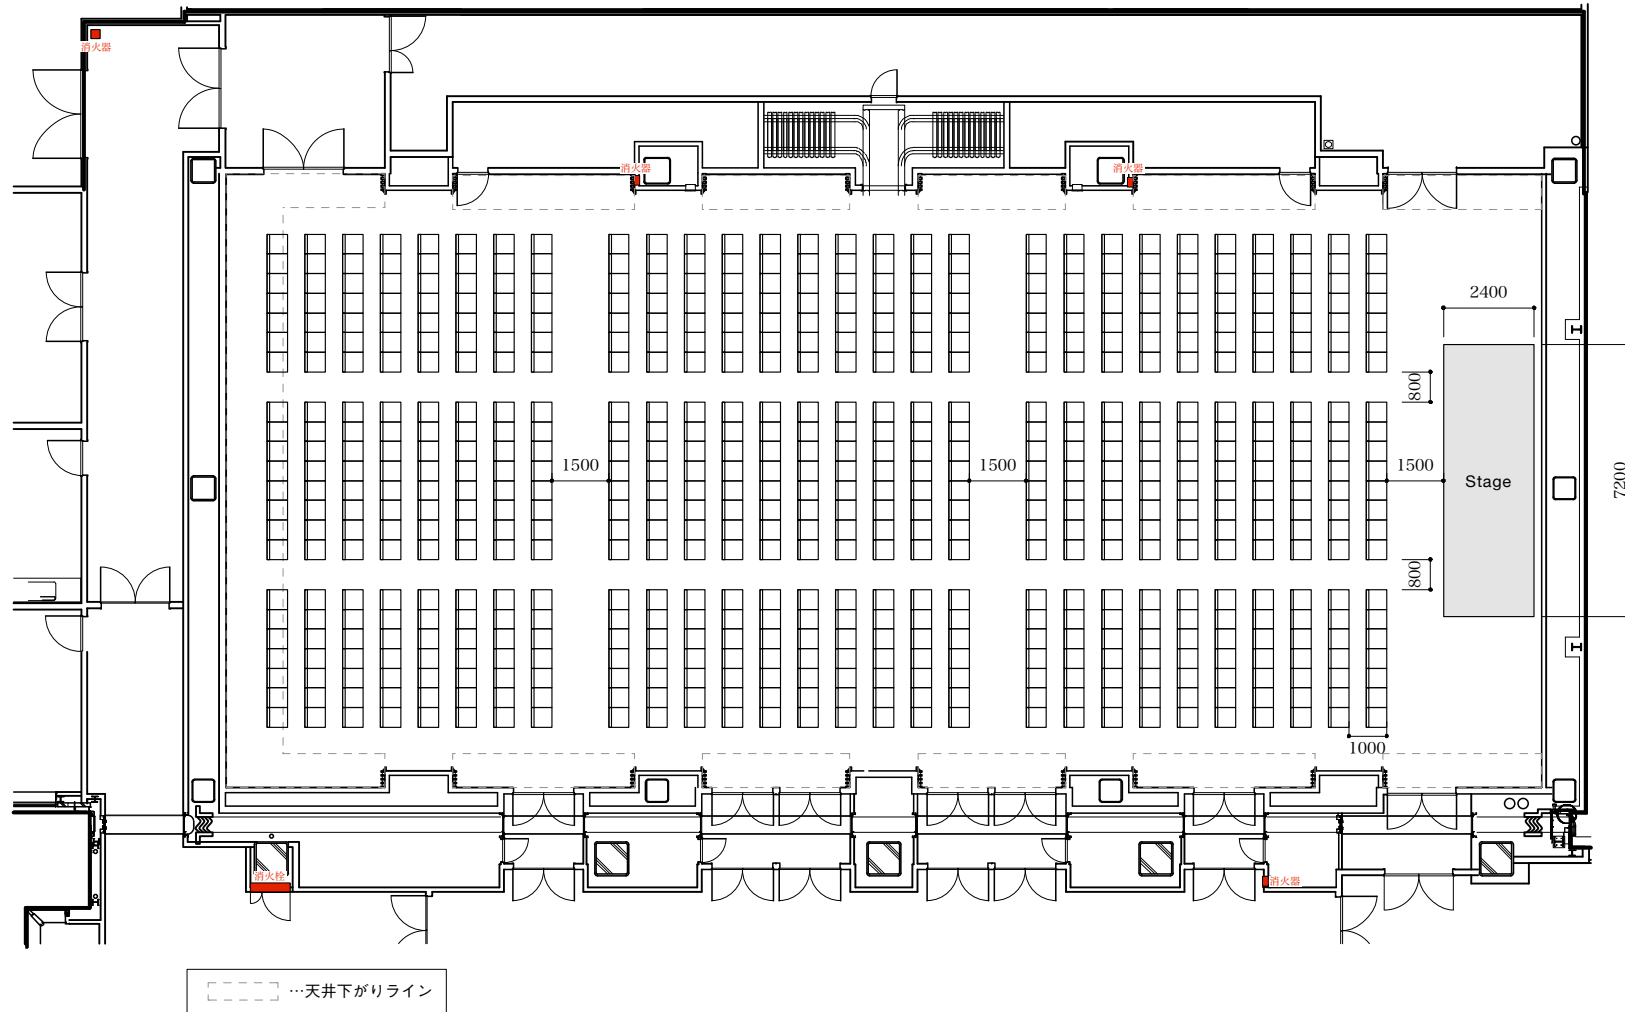

メインホール

シアター形式：616席

S:1/200=A4

0 1m 2m 3m 4m 5m

名古屋コンベンションホール 3F
メインホール