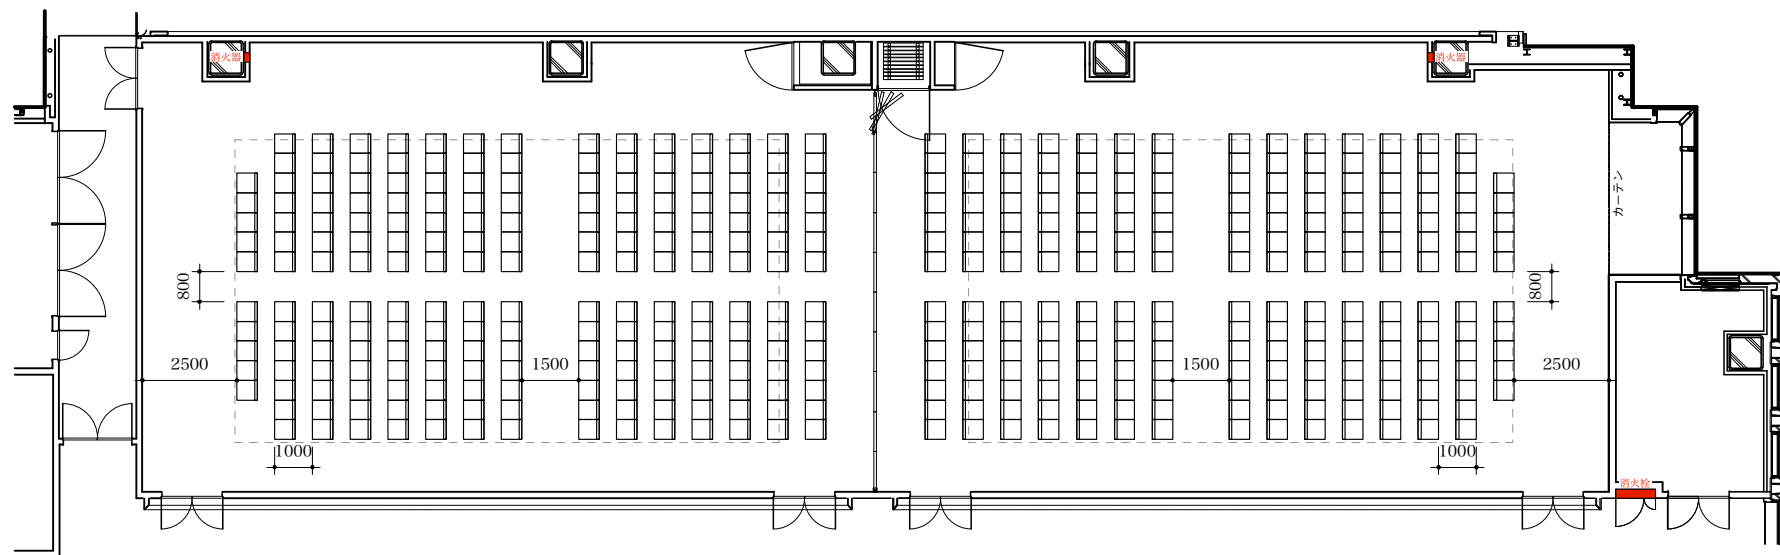

大会議室406

シアター形式：206席

大会議室407

シアター形式：206席

---天井下がりライン