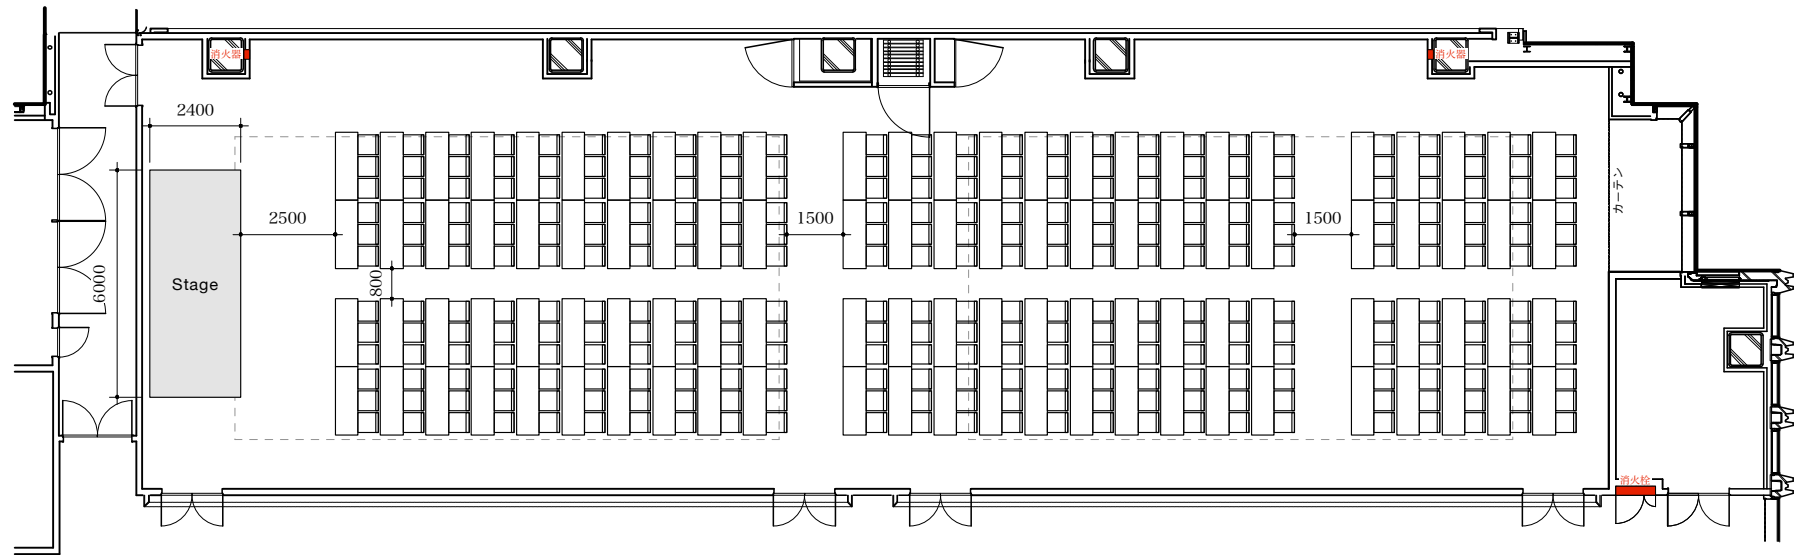

# 大会議室406+407

スクール形式：300席

---天井下がりライン

テーブルサイズ：W1800×D600