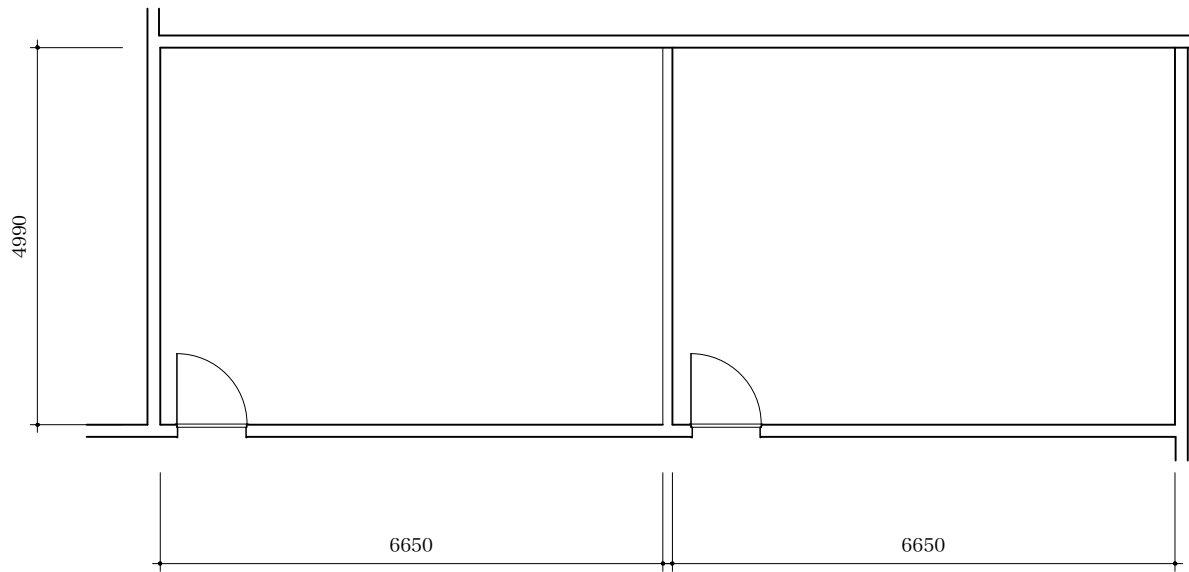

天井高：H2800

小会議室205

小会議室206

S:1/100=A4

名古屋コンベンションホール 2F
小会議室205+206