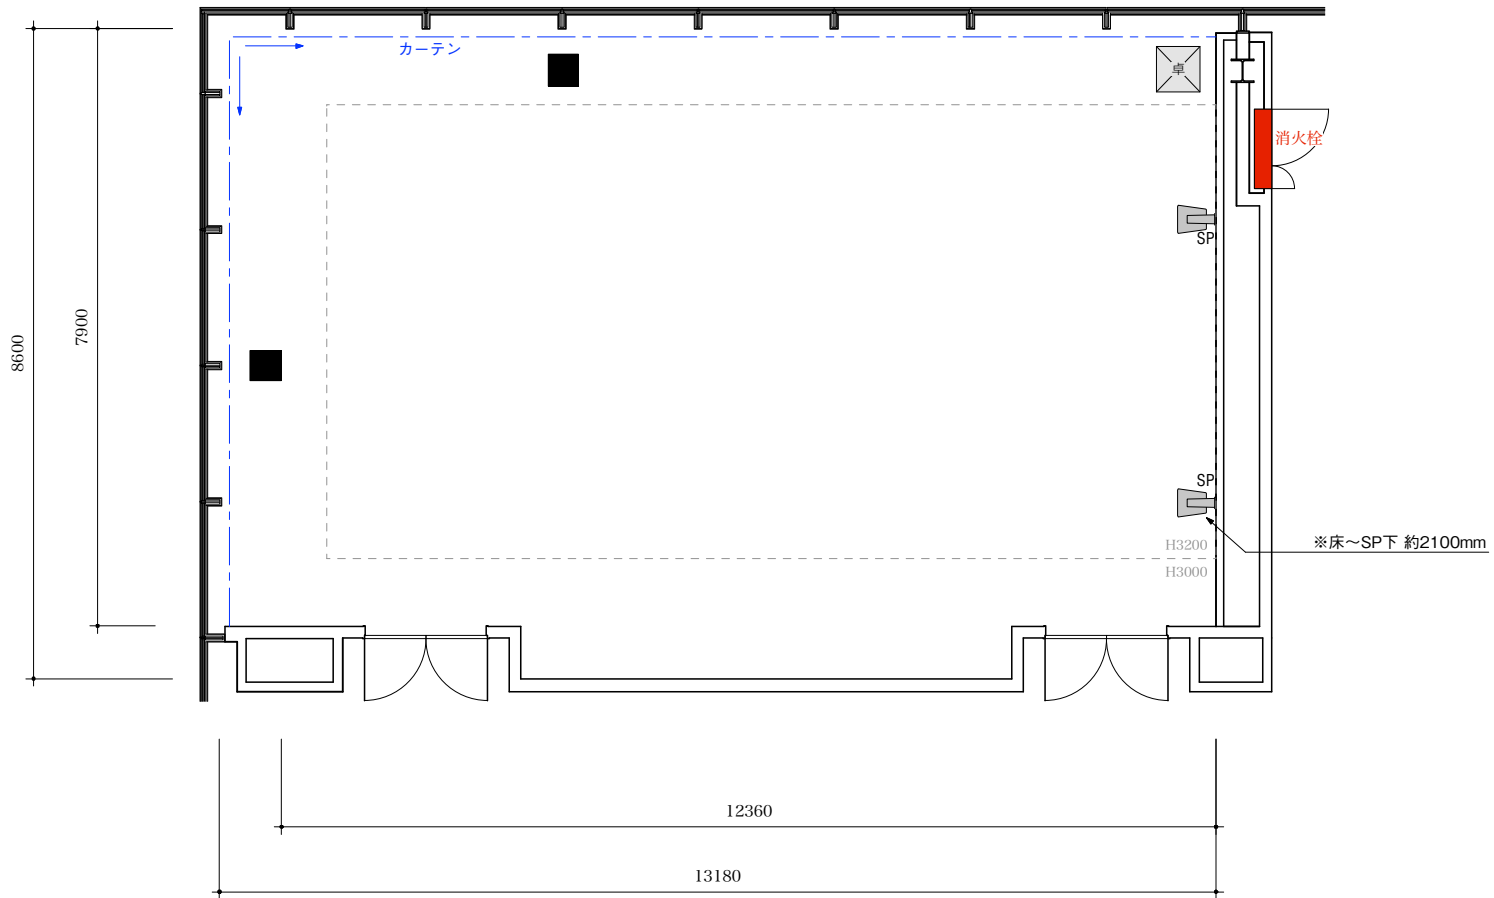

天井高：H3000/3200  
---天井下がりライン

S:1/100=A4

名古屋コンベンションホール 2F  
中会議室201