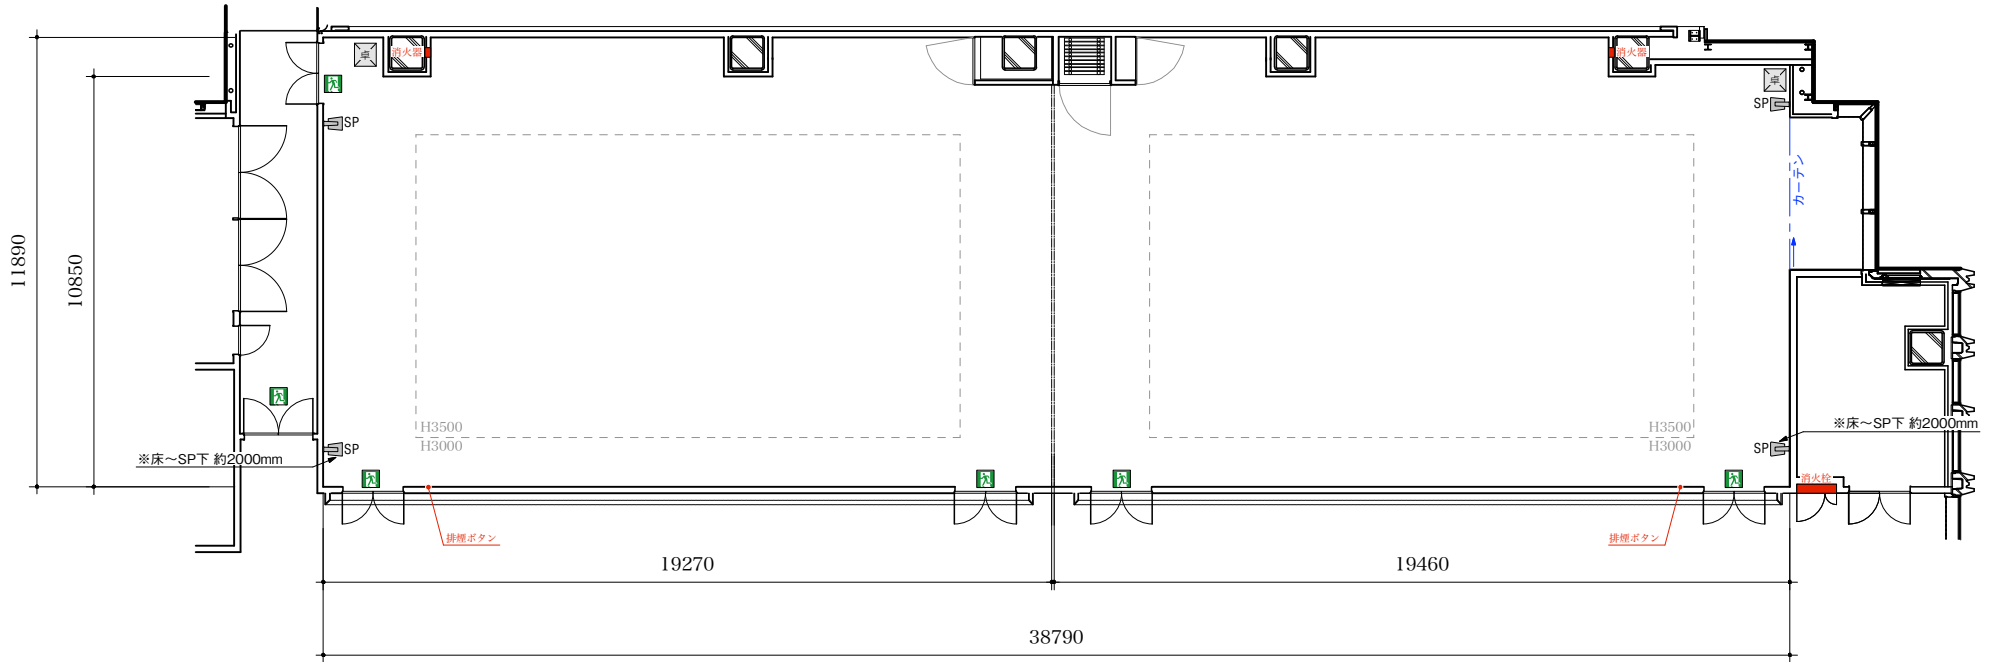

大会議室406

大会議室407

天井高：H3000/3500  
---天井下がりライン

S:1/200=A4

0 1m 2m 3m 4m 5m

名古屋コンベンションホール 4F  
大会議室406・407