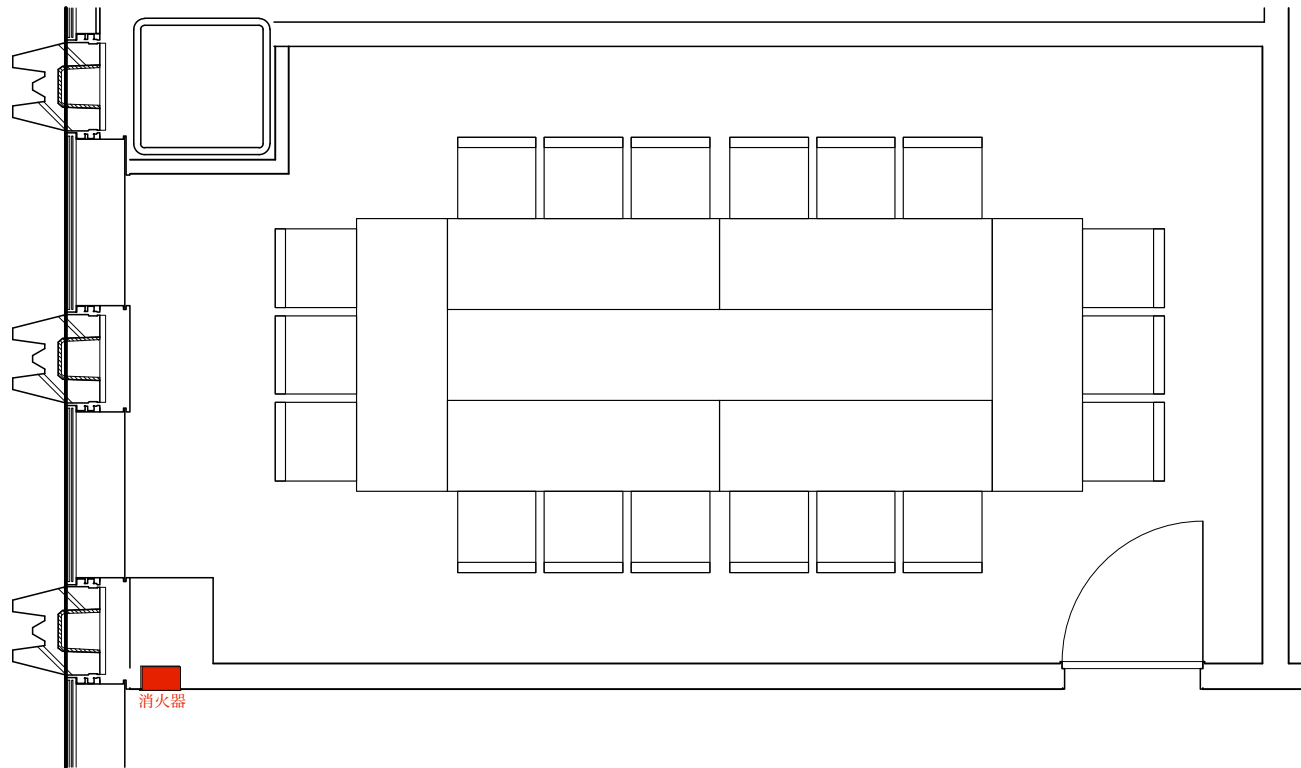

小会議室305

口の字：18席

テーブルサイズ：W1800×D600