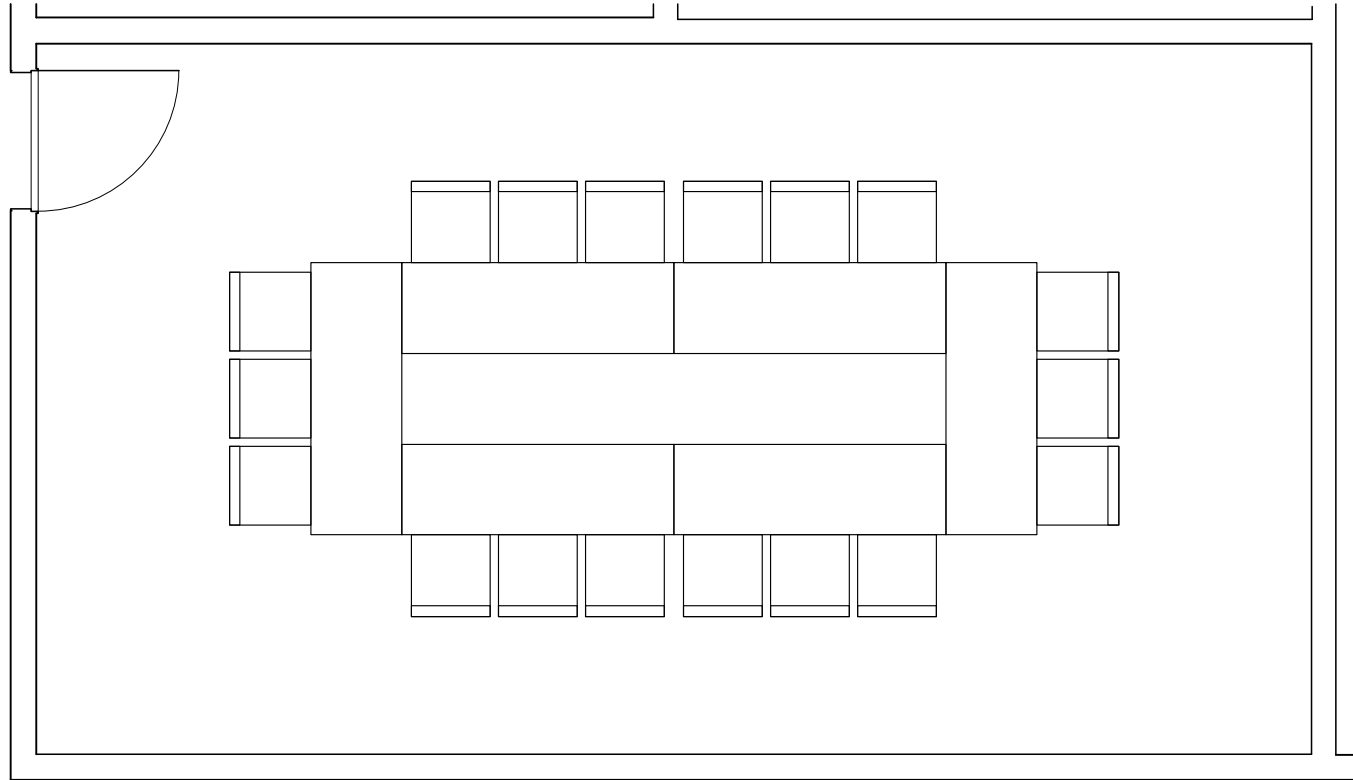

小会議室304

口の字：18席

テーブルサイズ：W1800×D600