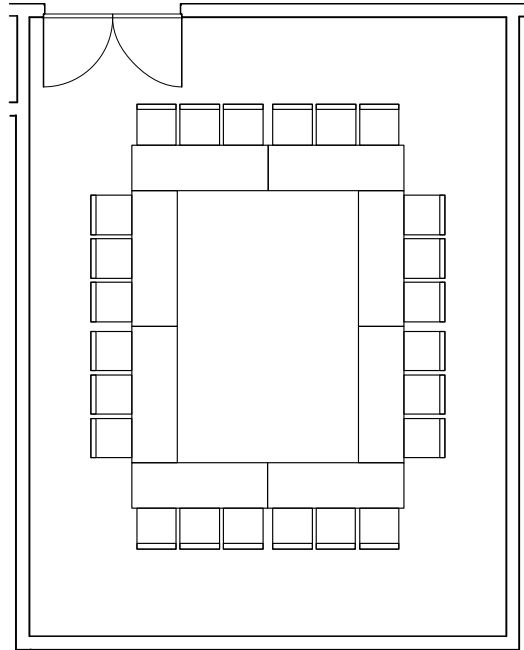

小会議室303

口の字：24席

テーブルサイズ：W1800×D600