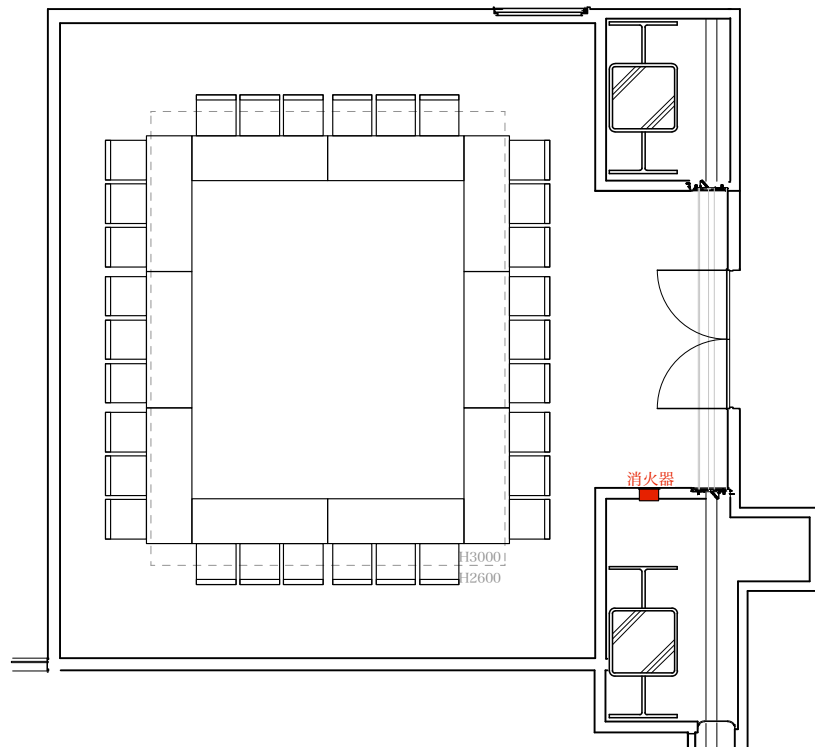

テーブルサイズ：W1800×D600

小会議室211

口の字：30席

S:1/100=A4

名古屋コンベンションホール 2F
小会議室211