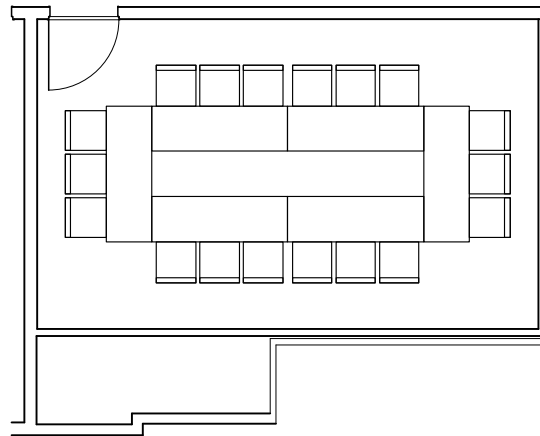

小会議室209

口の字：18席

テーブルサイズ：W1800×D600