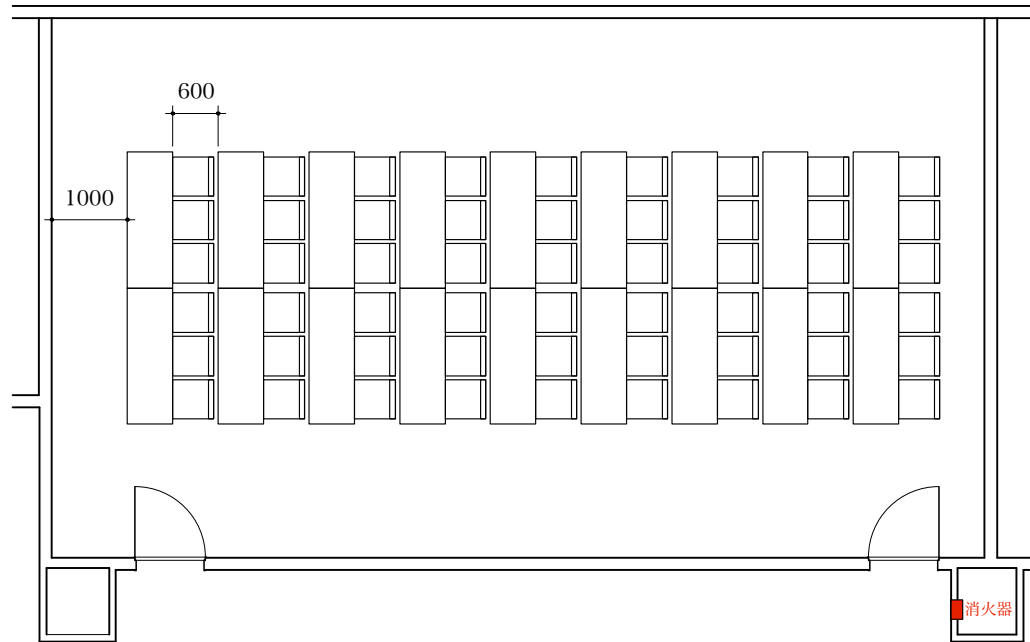

小会議室207

スクール形式：54席

テーブルサイズ：W1800×D600