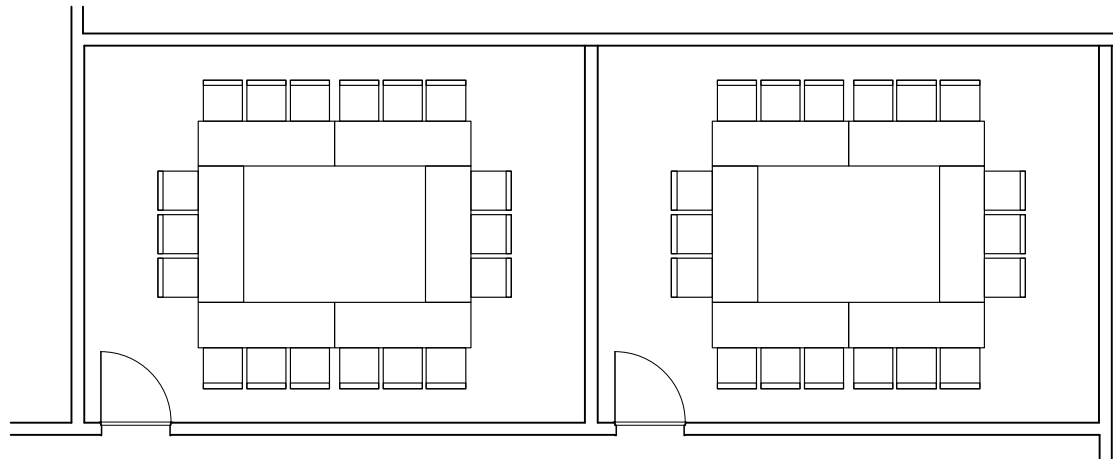

小会議室205

口の字：18席

小会議室206

口の字：18席

テーブルサイズ：W1800×D600