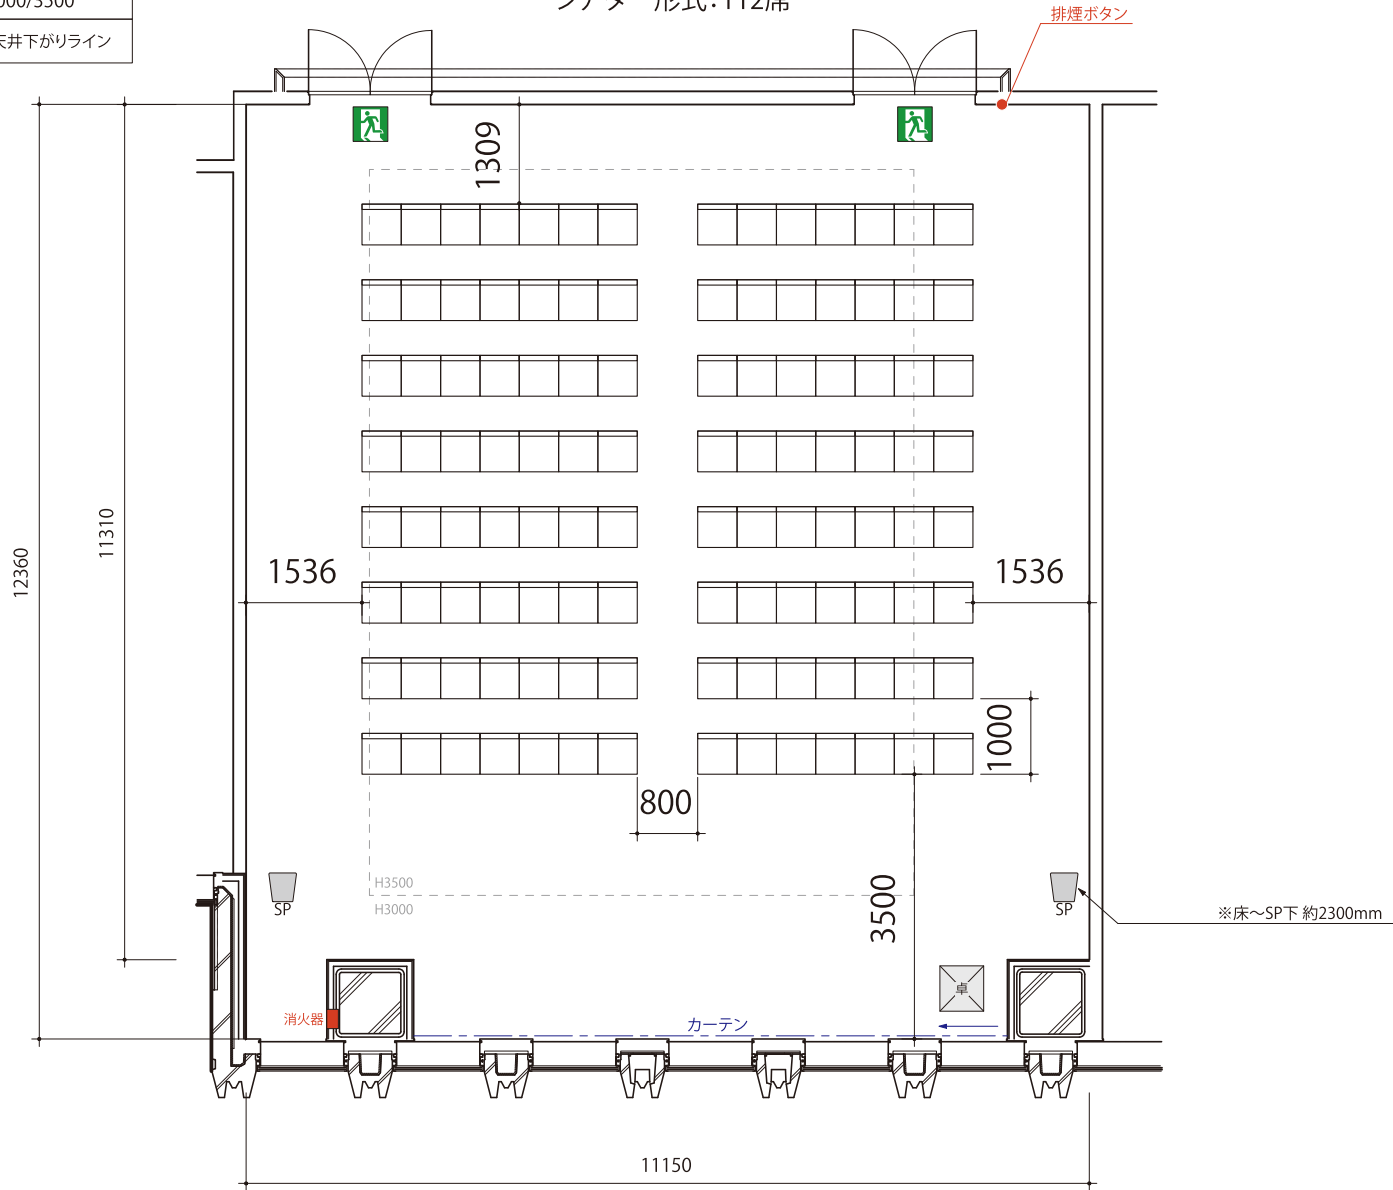

中会議室409

シアター形式:112席

天井高:H3000/3500
□□□□ …天井下がリライン

S:1/100=A4

名古屋コンベンションホール 4F
中会議室409