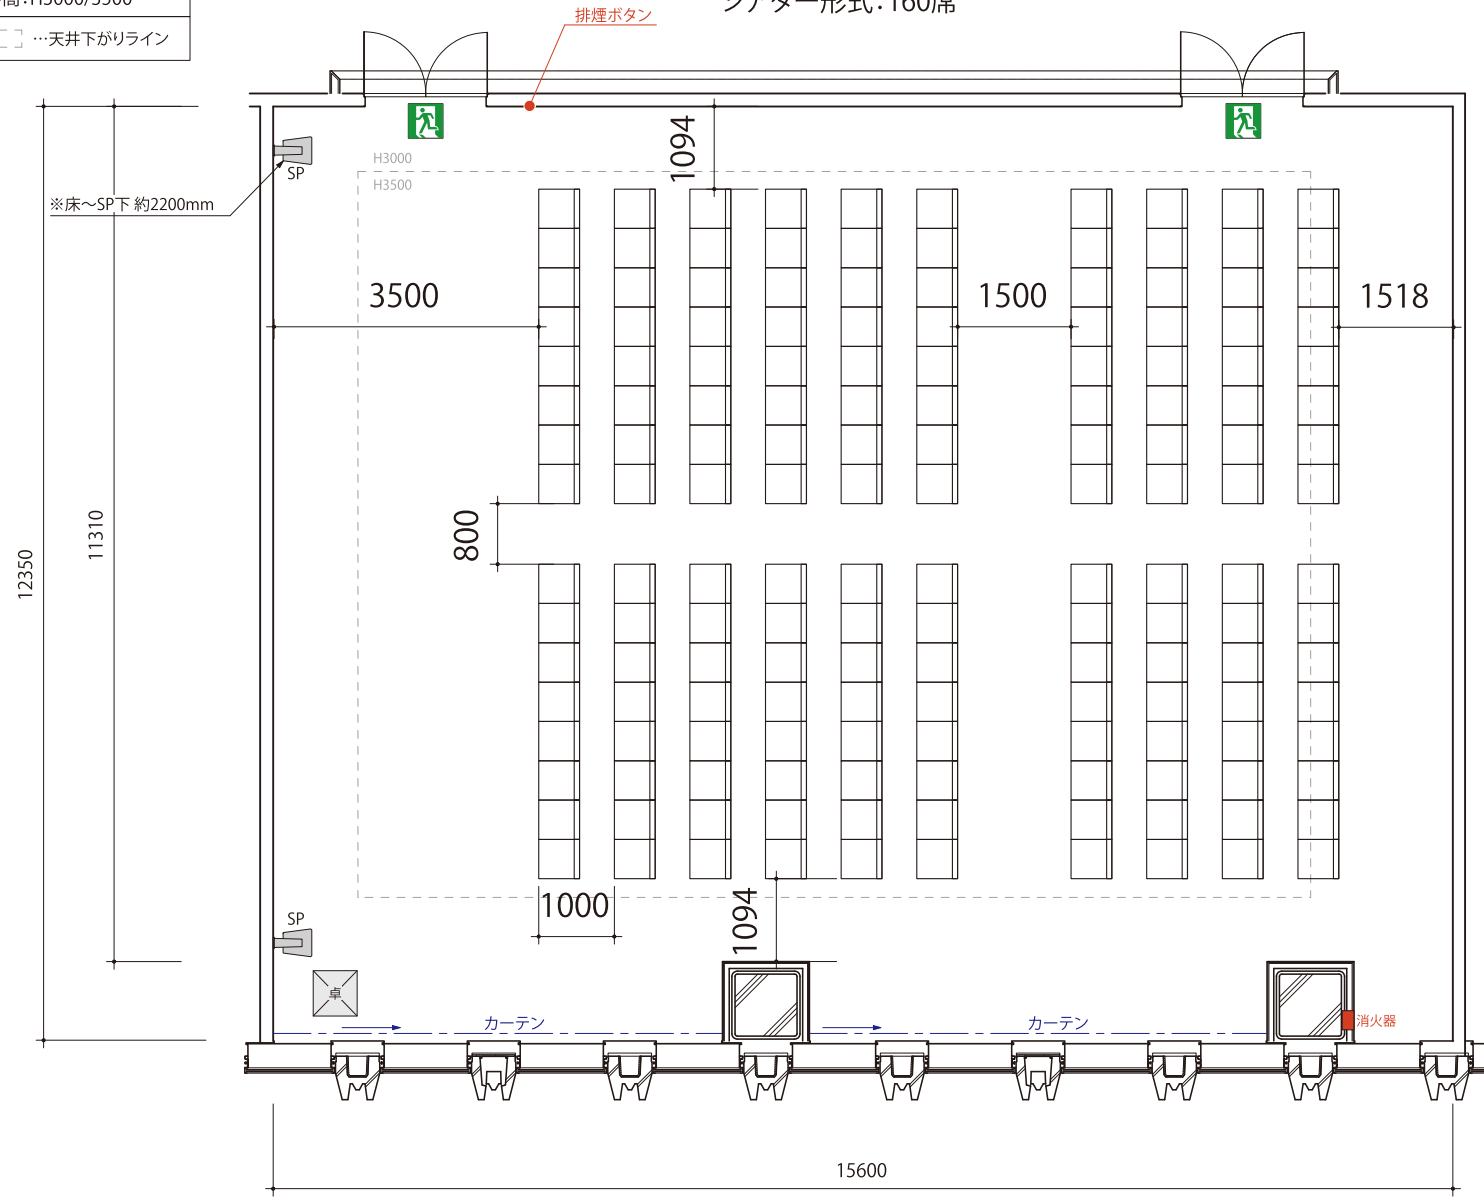

中会議室408

シアター形式：160席

天井高：H3000/3500
[---] ...天井下がリライン

S:1/100=A4