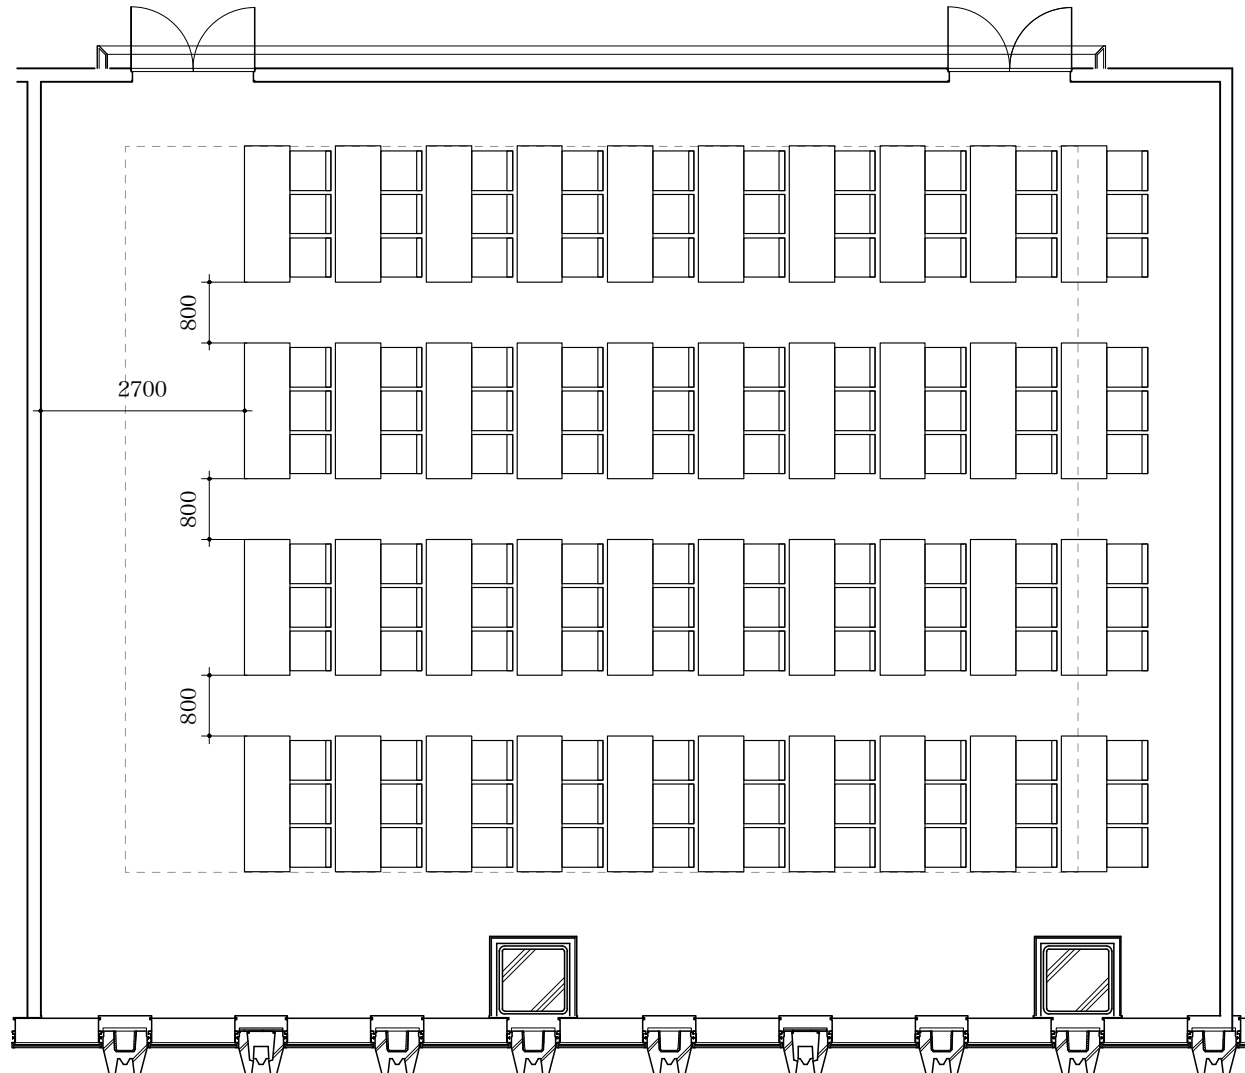

中会議室408

スクール形式：120席

---天井下がりライン

テーブルサイズ：W1800×D600

S:1/100=A4

名古屋コンベンションホール 4F
中会議室408