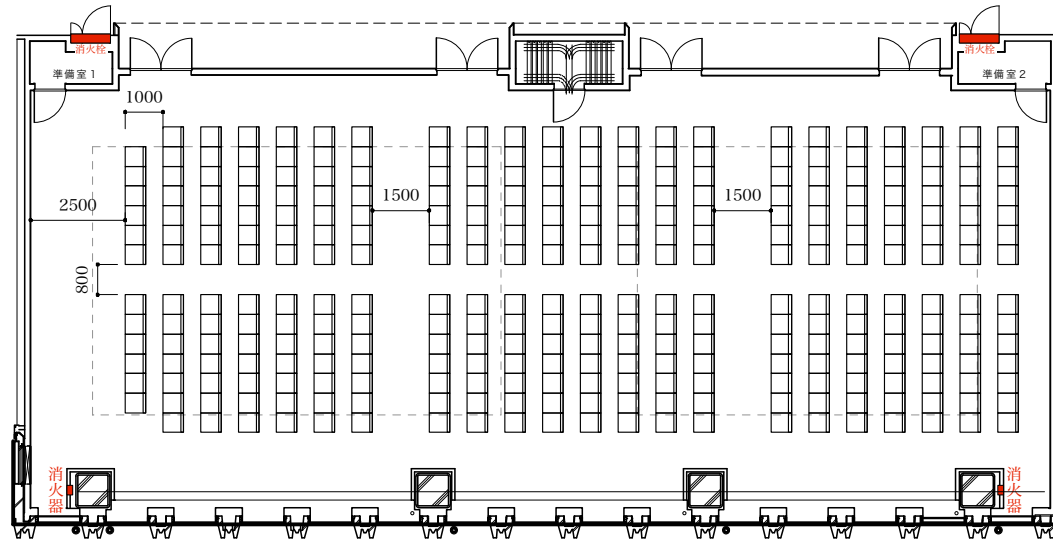

中会議室301+302

シアター形式：306席

---天井下がりライン