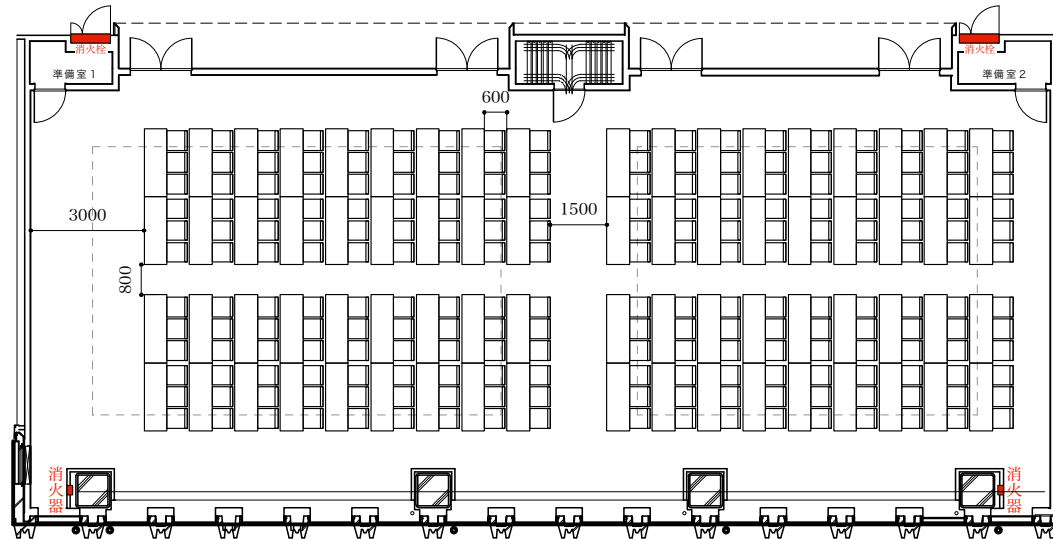

中会議室301+302

スクール形式：216席

---天井下がりライン

テーブルサイズ：W1800×D600