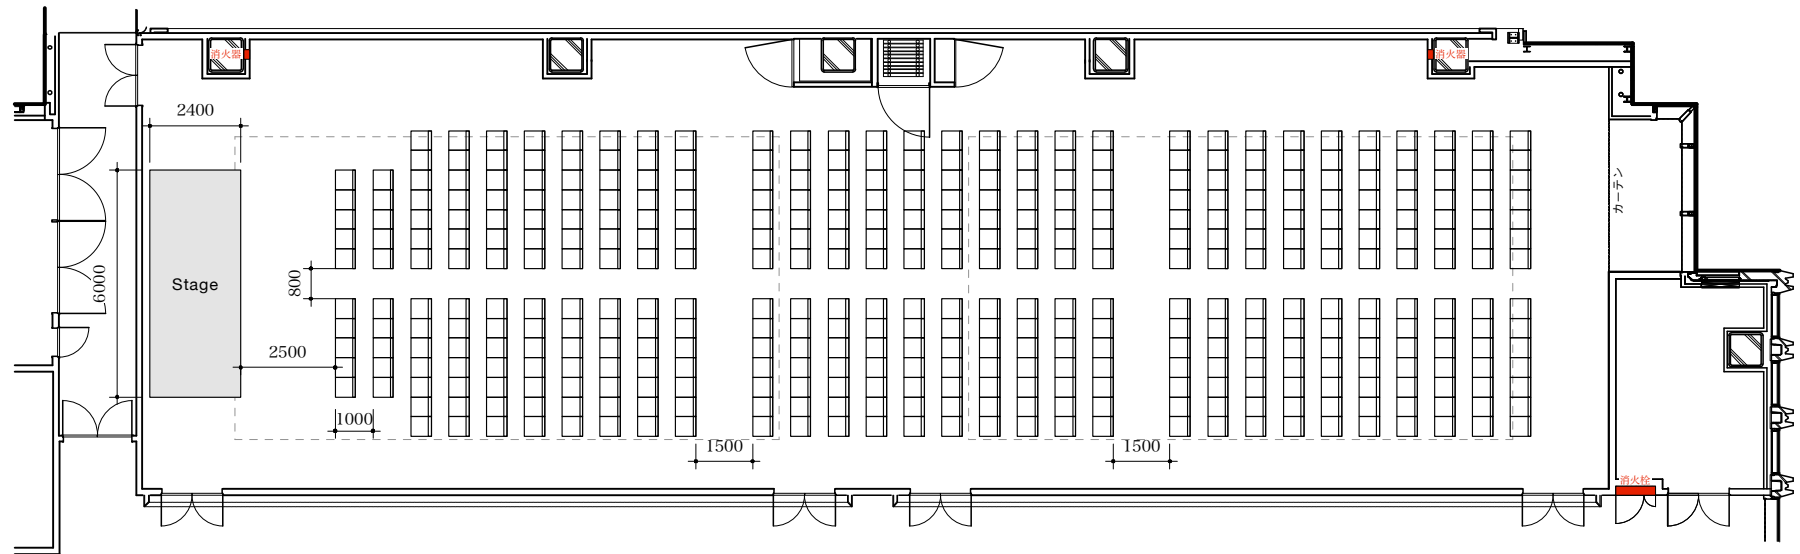

大会議室406+407

シアター形式：412席

---天井下がりライン