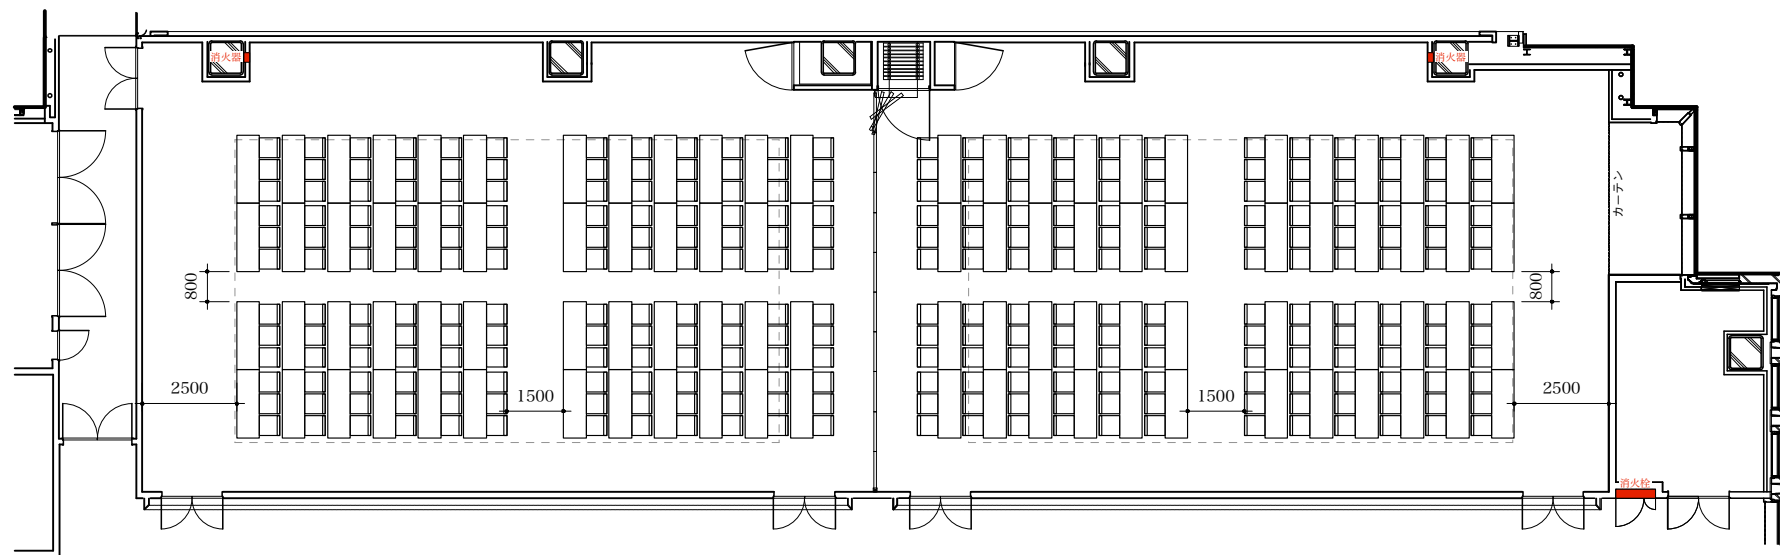

大会議室406

スクール形式：144席

大会議室407

スクール形式：144席

---天井下がりライン

テーブルサイズ：W1800×D600