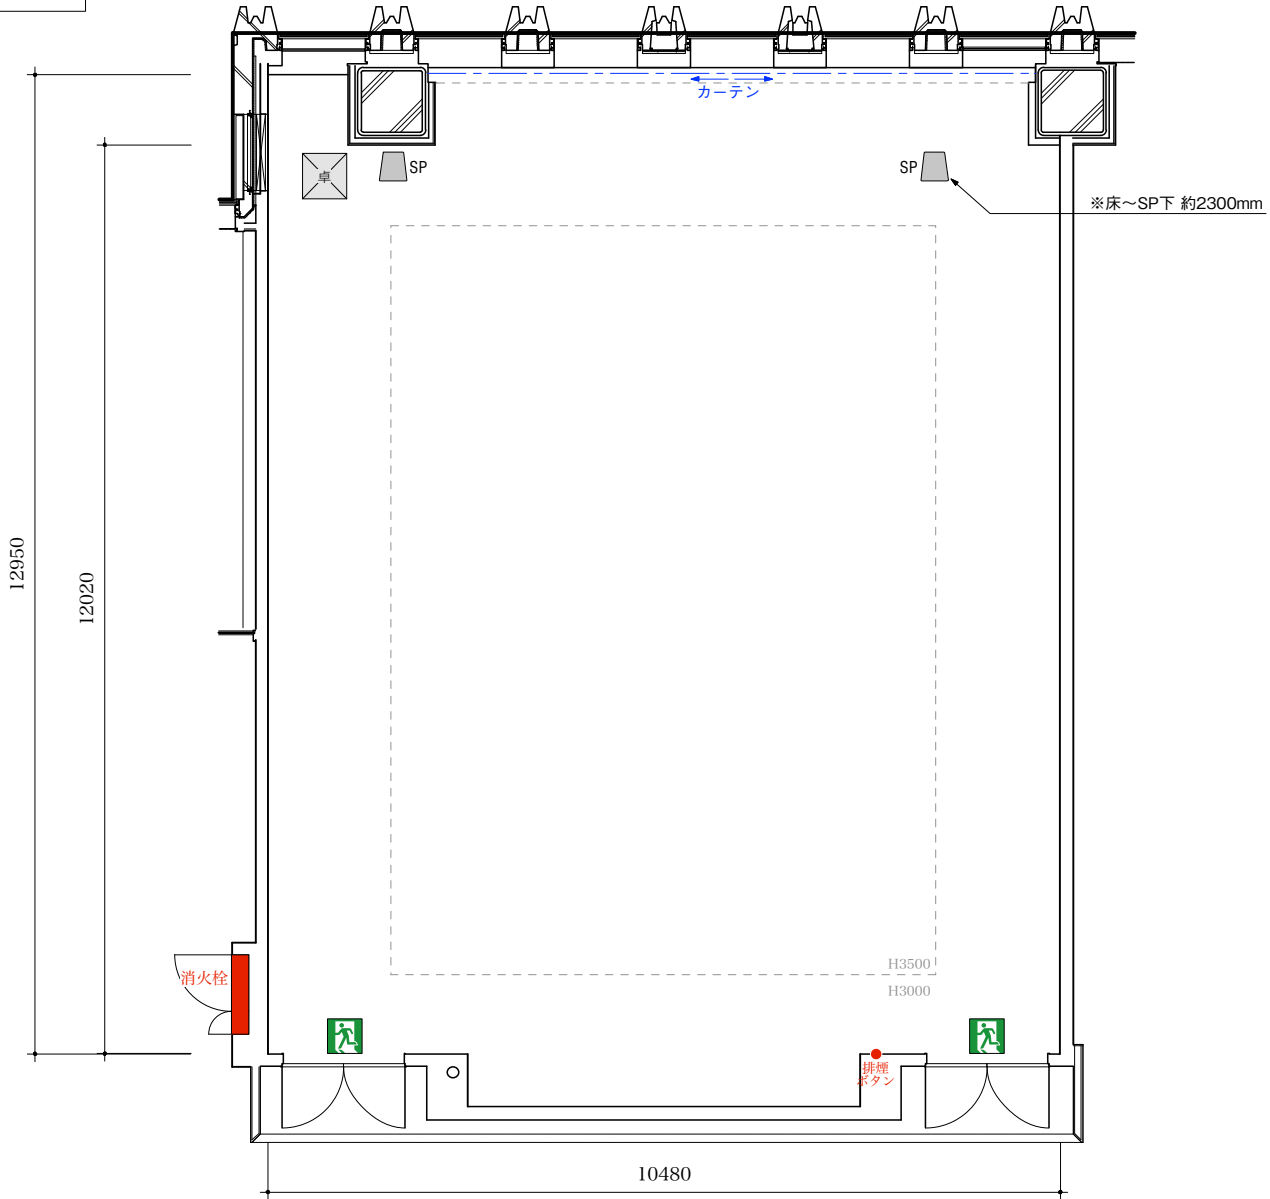

天井高：H3000/3500
[---] ...天井下がりライン

S:1/100=A4
0 1m 2m 3m

名古屋コンベンションホール 4F
中会議室405